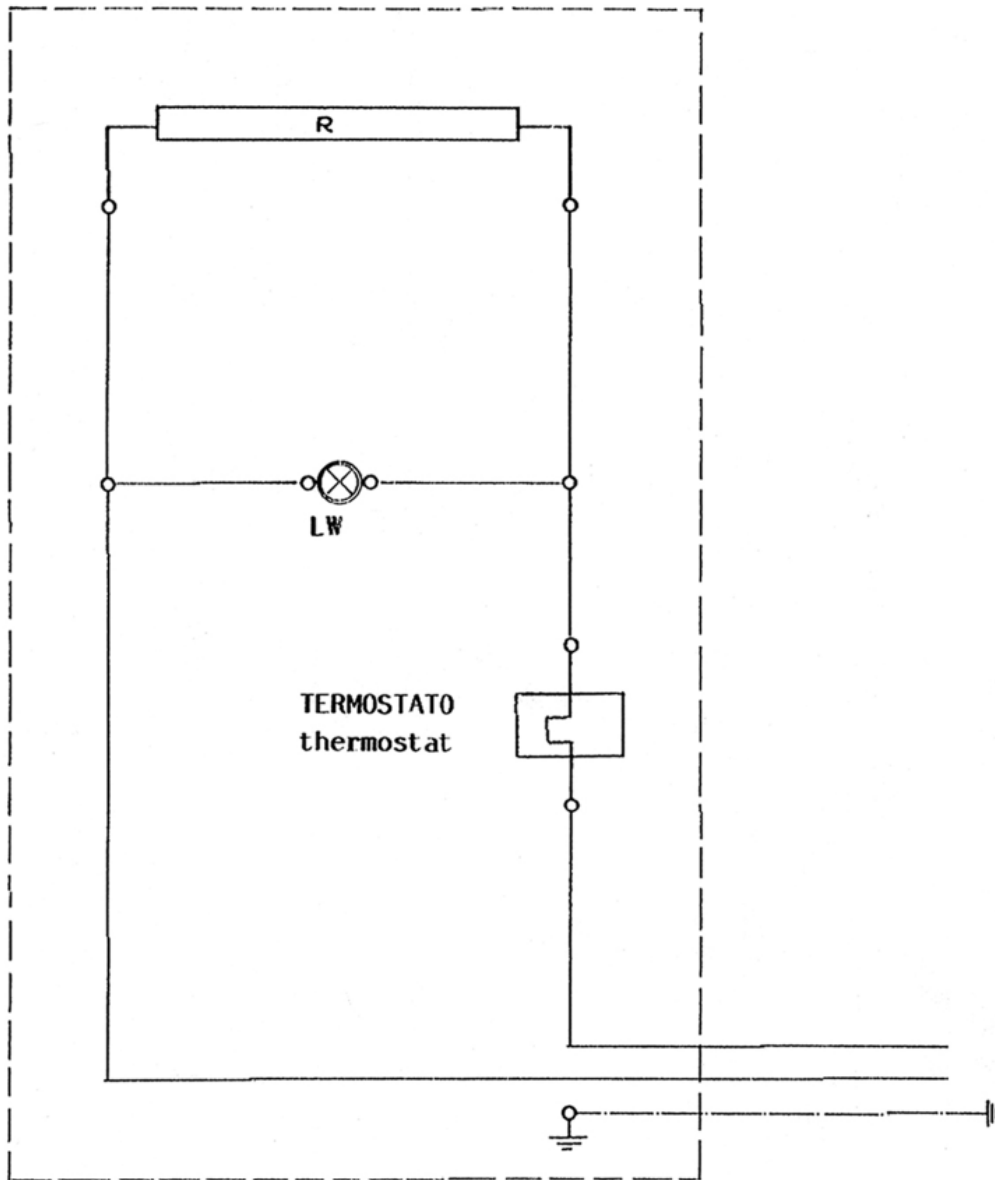

***527.318 HOT FOOD DISPLAY - WIRING DIAGRAM**

V.230

<div style="border: 1px solid black; padding: 5px; width: fit-content; margin: auto;"> STILFER GENOVA </div>	schema elettrico	MOD.	CAP.	W	AMP.
	VETRINA SCALDAPASTE cm. 52	DIANO		500	2,1
	B010195 <i>Mei</i>				